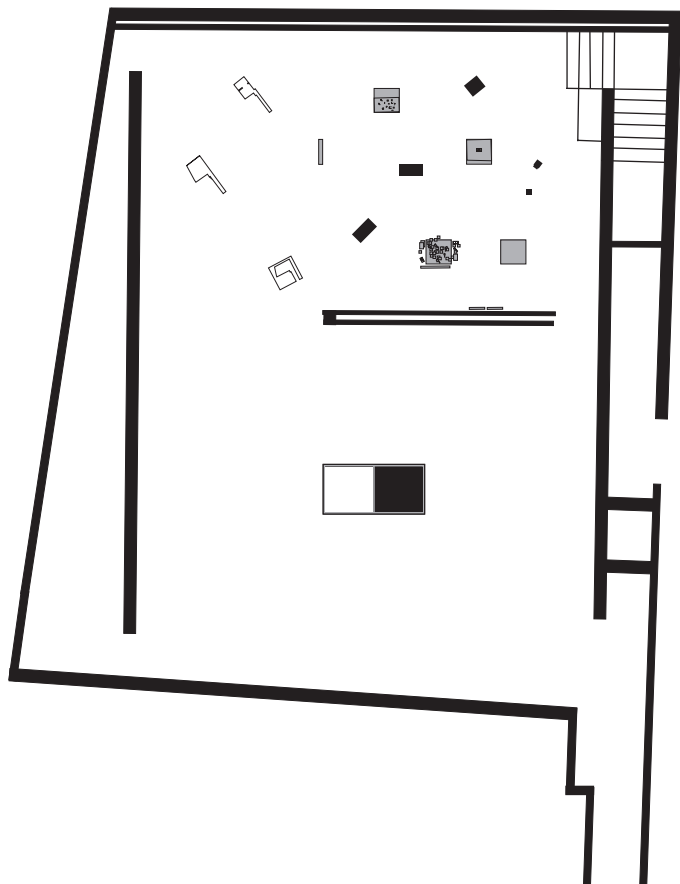

ACTE 38: Mònica Planes. *Nivell Zero*

07.07 – 26.08.17

LLISTAT D'OBRES SALA INTERIOR (CAT.)

- Mònica Planes i Felipe Rodriguez, 2017
L'espai conté la imatge i la imatge, l'espai (logo)
2 cubs i 6 calaixos, fusta de roure i de wengué
- Mònica Planes, 2017
Una idea i totes les que hagués pogut tenir (maqueta)
Rajoles de granit del Nivell Zero
- Mònica Planes, 2017
Ordenar l'espai per a explicar-lo (planta)
Capsa de porexpan, masilla i pintura d'esmalt; blocs de morter de ciment tintat amb pigment natural

PATI

- Mònica Planes, 2017
Construcció d'un objecte, construcció d'un espai: dos en un (piscina-jardí)
Tanc de ferro, pintura d'epoxi, planxa de vidre, rajoles de granit del Nivell Zero i aigua

LISTA DE OBRAS SALA INTERIOR (CAST.)

- Mònica Planes y Felipe Rodriguez, 2017
El espacio contiene la imagen y la imagen, el espacio (logo)
2 cubos y 6 cajones, madera de roble y de wengué
- Mònica Planes, 2017
Una idea y todas las que hubiera podido tener (maqueta)
Baldosas de granito del Nivell Zero
- Mònica Planes, 2017
Ordenar el espacio para explicarlo (planta)
Caja de porexpan, masilla y pintura de esmalte; bloques de mortero de cemento tintado con pigmento natural

LIST OF WORKS INTERIOR GALLERY (ENG.)

- Mònica Planes and Felipe Rodriguez, 2017
El espacio contiene la imagen y la imagen, el espacio (logo)
[The Space Contains the Image, and the Image, the Space (logo)]
2 buckets and 6 boxes, oak and wenge wood
- Mònica Planes, 2017
Una idea y todas las que hubiera podido tener (maqueta)
[An Idea and Everyone I Could Have Had (model)]
Granite floor tiles from Nivell Zero
- Mònica Planes, 2017
Ordenar el espacio para explicarlo (planta)
[Ordering Space to Explain It (plan)]
Expanded polystyrene box, plaster and enamel paint; cement mortar blocks stained with natural pigment